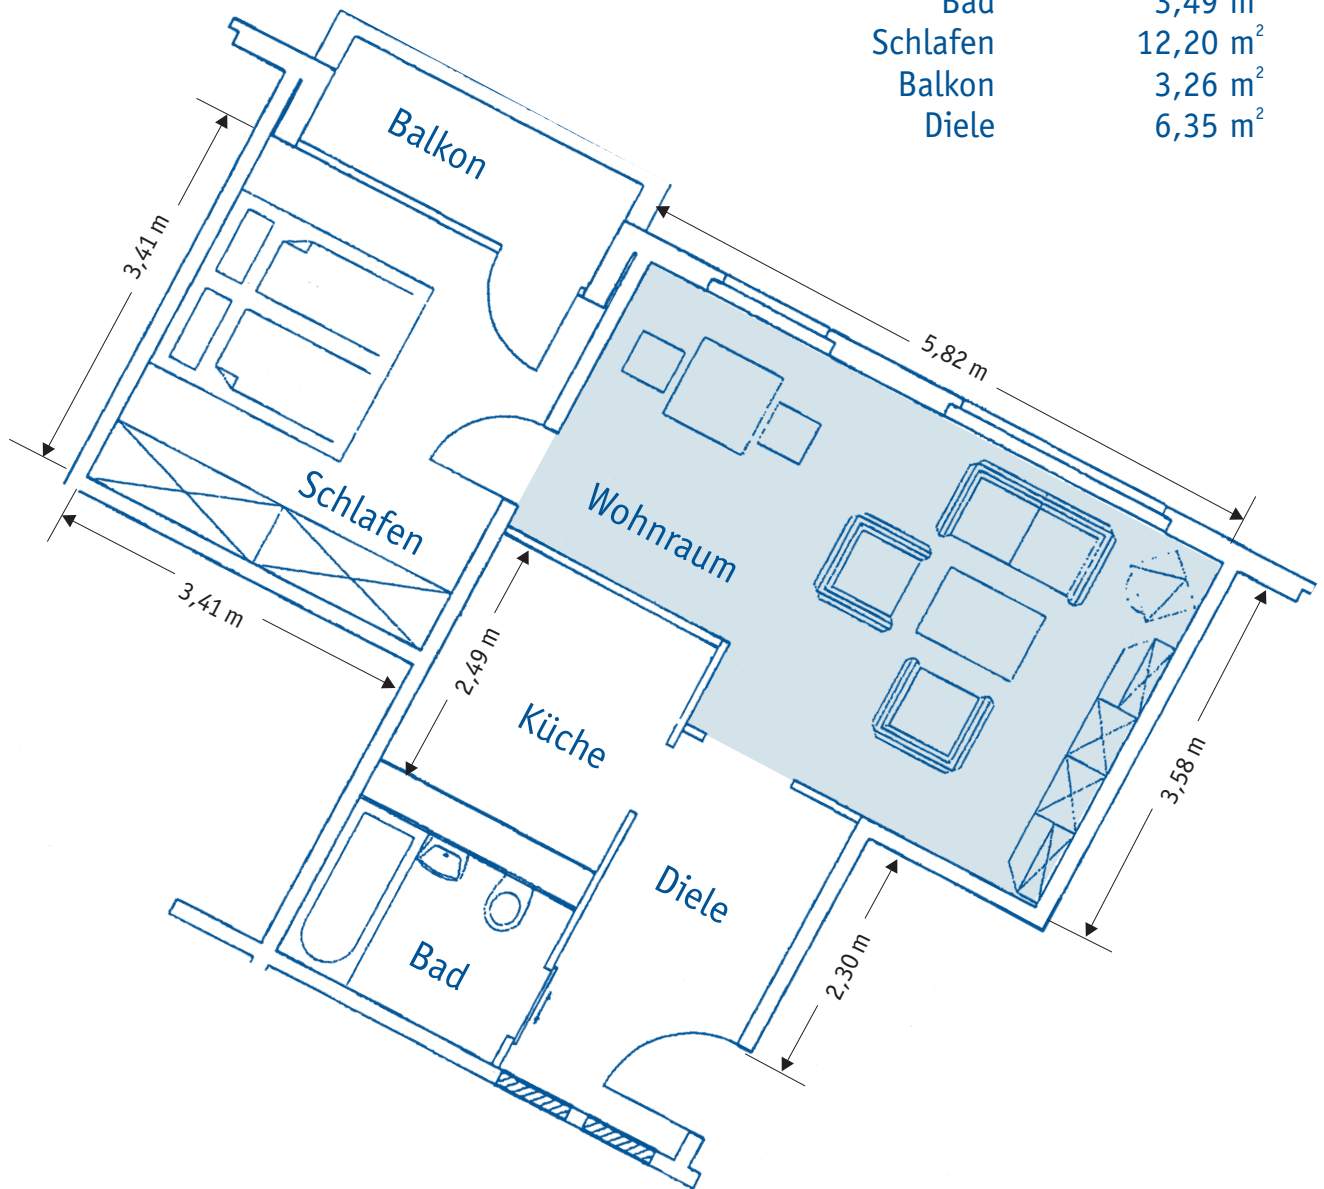

Gabriel

2-Raum-Wohnung

48,07 m²

Wohnraum	21,06 m ²
Küche	3,32 m ²
Bad	3,49 m ²
Schlafen	12,20 m ²
Balkon	3,26 m ²
Diele	6,35 m ²

AUCH IM ALTER NICHT ALLEIN

Albert-Einstein-Straße 6 · 06122 Halle
Telefon (03 45) 2 09 40 00